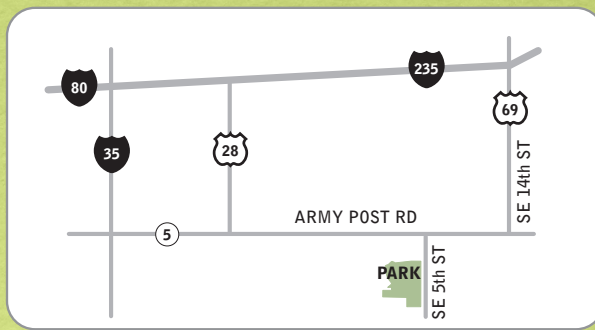

Bienvenido a FORT DES MOINES PARK

LEYENDA DE FORT DES MOINES

- | | | |
|---------------------------|-----------------------|------------------|
| ACCESIBLE SEGÚN LA ADA | MALECÓN DE PESCA | ESTACIONAMIENTO |
| REFUGIO | ESTRUCTURAS DE SOMBRA | ARBORETO |
| REFUGIO PARA 3 TEMPORADAS | BAÑO | PUNTO DE PARTIDA |
| PARQUE INFANTIL | RAMPA PARA BOTES | SENDERO |

COUNTY LINE RD